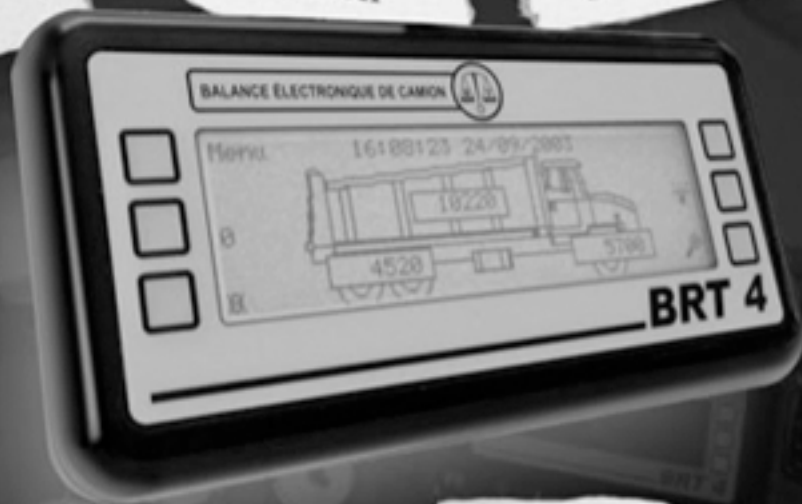

Au fil des ans, la balance s'est adaptée à tout les genres de suspensions avec ces différents types de capteurs.  
 Pour les suivis des opérations, une mini imprimante s'est aussi ajoutée à la liste des produits déjà offerts.  
 Mais, la nouveauté ne s'arrête pas là... voici la toute nouvelle

# BRT 4

Heure, date et calibration  
retenues par la pile interne

Haute  
précision

UNE SEULE TOUCHE  
POUR FONCTIONS  
SOUVENT UTILISÉES

ELLE TIENT COMPTE  
DU TERRAIN ACCIDENTÉ

LOOK FUTURISTE!

MODE DE  
GROSSISSEMENT  
DES CHIFFRES

Calibration  
en une seule  
étape!

Boîtier  
ultra plat

IMPRIMANTE  
MINIATURE

SYSTÈME DE  
GESTION DES DONNÉES

INDICATEUR  
LUMINEUX OU  
ALARME SONORE

FACILE À  
UTILISER

S'INSTALLE SUR «LOADERS»,  
SUSPENSION À RESSORTS  
ET PNEUMATIQUES