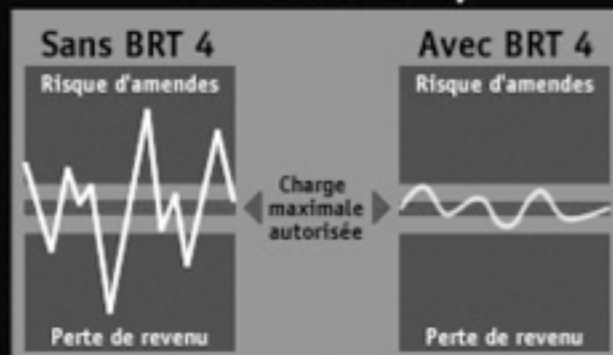

c'est **GARANTI!**

- Plan de financement disponibles
- Simple d'utilisation
- Déductible d'Impôts
- Adaptée à notre climat
- Fabriquée au Québec